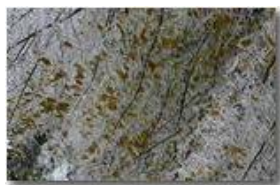

L'arte del freddo: decorazioni con ghiaccio e neve

Pietro Marcheselli - Canon EOS 300D
2006 - Inverno - Savignone - Boschi